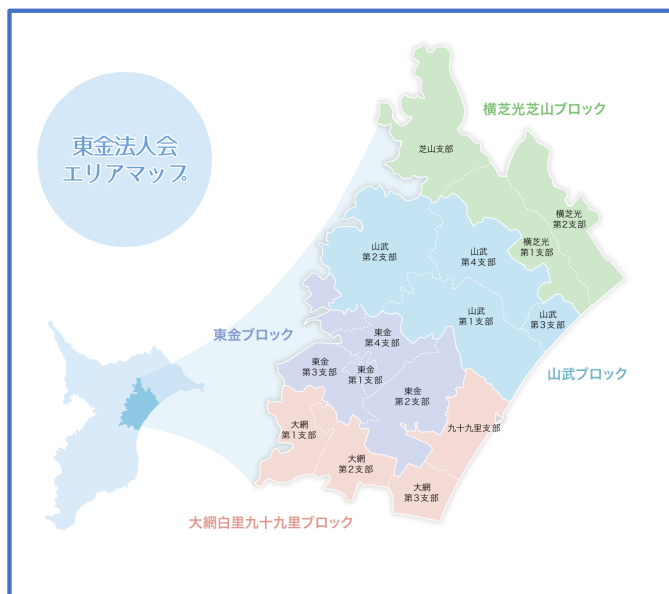

# おしらせ

東金法人会はこれまで地域ごとに、4ブロック16支部の構成で活動してまいりましたが、山武ブロックの支部再編成に伴い、令和7年度から4ブロック15支部になりました。以下に変更前と変更後をご案内いたします。

広報誌の表紙ラベルに新たな支部名を表示いたしますので、参考にしてください。また、これからも地域ごとのイベントがございますので、ぜひご参加いただき地域交流を図っていただけたらと存じます。

【変更前】

【変更後】

ブロック	支部	地域等
東金	東金1	東金地区
	東金2	嶺南・正気・豊成・福岡地区
	東金3	城西・丘山・大和・源地区
	東金4	田間・公平地区
大網白里・九十九里	大網白里1	大網・山辺・瑞穂地区
	大網白里2	増穂地区
	大網白里3	白里地区
	九十九里	九十九里町全域
山武	山武1	旧成東町(丘側)
	山武2	旧成東町(浜側)
	山武3	旧山武町
	山武4	旧蓮沼村
	山武5	旧松尾町
横芝光・芝山	芝山	芝山町全域
	横芝光1	旧横芝町
	横芝光2	旧光町